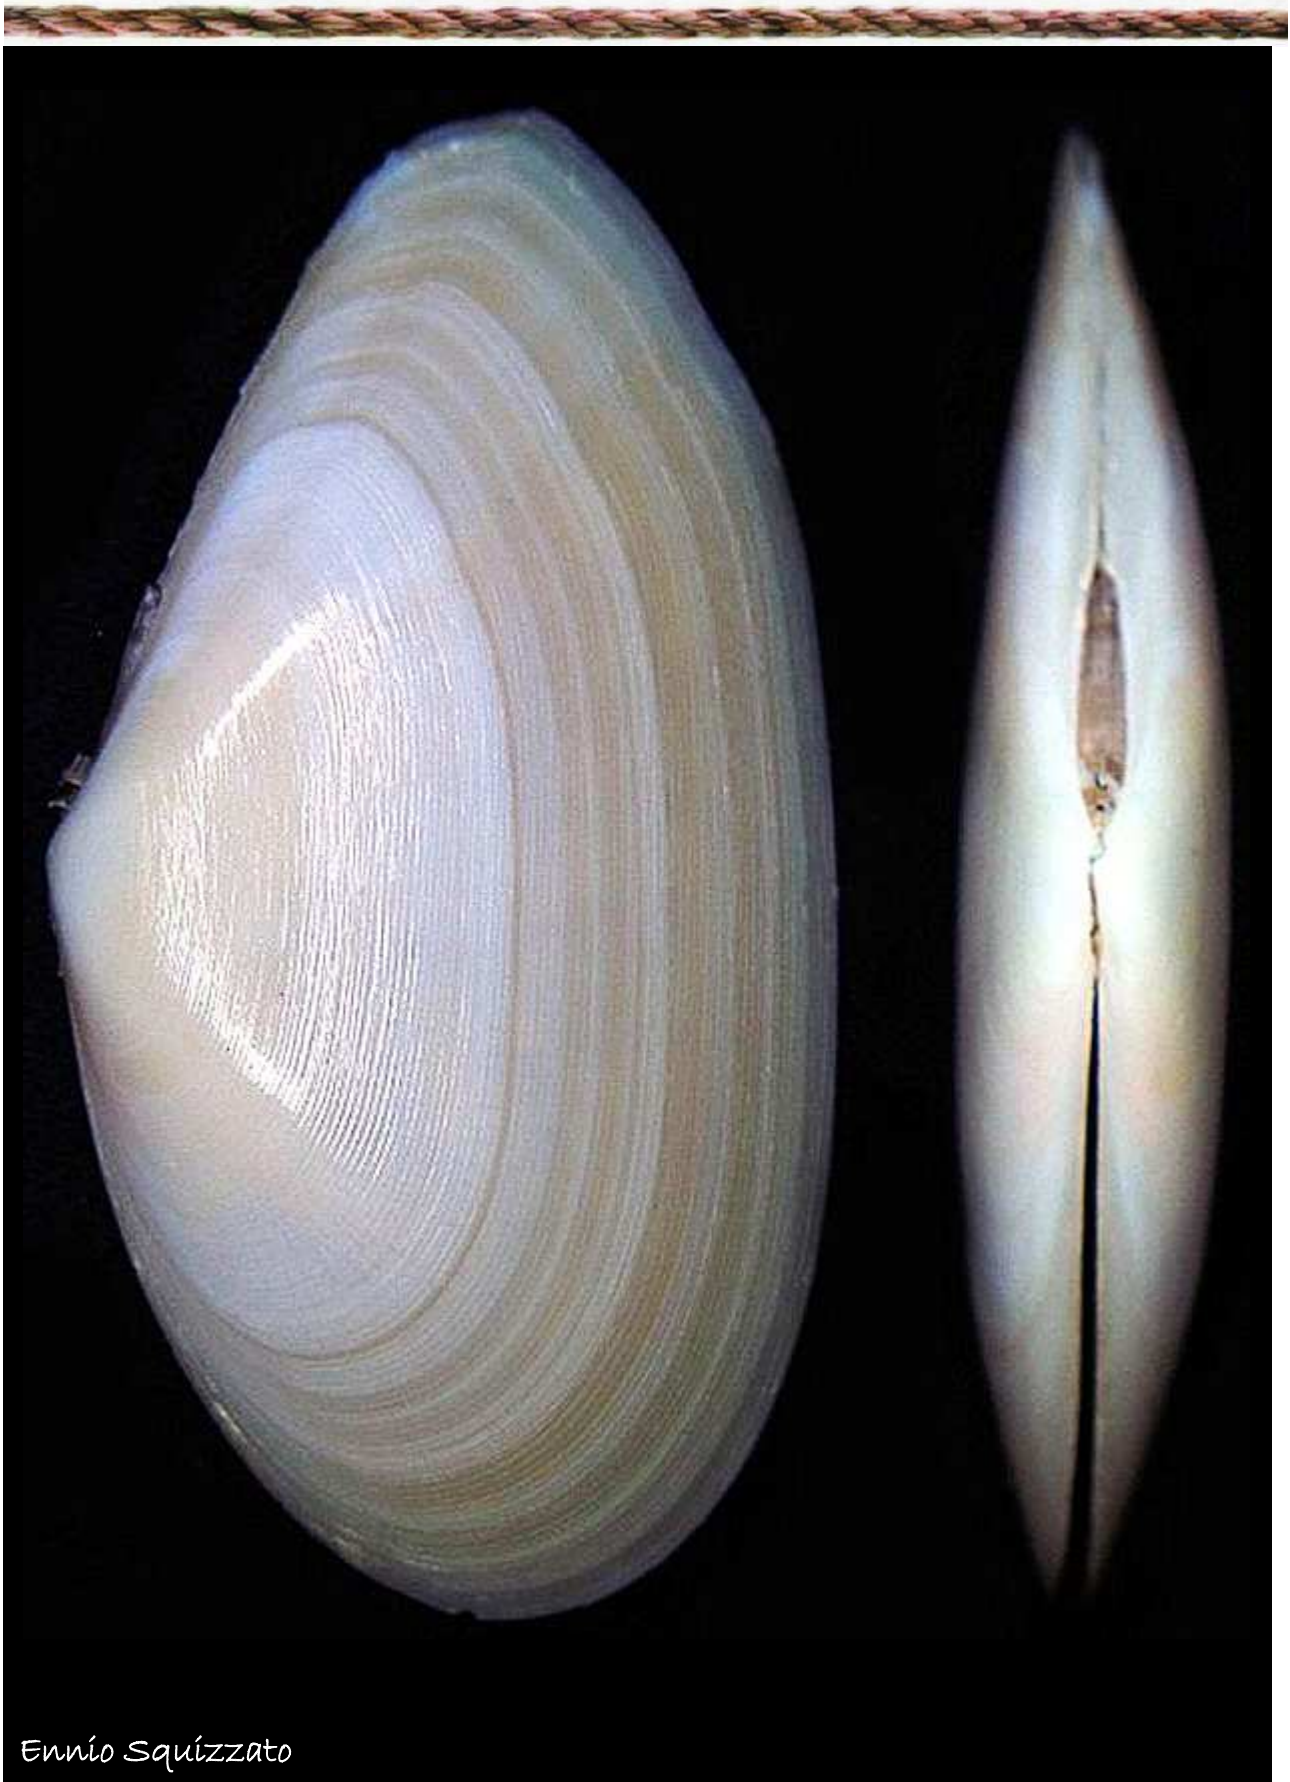

Edoardo Perna

*Macomopsis cumana* (O.G. Costa, 1830)

Edoardo Perna

*Arcopella balaustina* (Linnaeus, 1758)

Edoardo Perna

*Oudardia compressa* (Brocchi, 1814)

Edoardo Perna

*Arcopagia crassa* (Pennant, 1777)

Edoardo Perna

*Moerella distorta* (Poli, 1791)

Edoardo Perna

*Moerella donacina* (Linnaeus, 1758)

Ennio Squizzato

*Fabulina fabula* (Gmelin, 1791)

Akís Angelidis

*Bosemprella incarnata* (Linnaeus, 1758)

Ennio Squizzato

*Peronidia albicans* (Gmelin, 1791)

Ennio Squizzato

*Peronaea planata* (Linnaeus, 1758)

Ennio Squizzato

*Atlantella pulchella* (Lamarck, 1818)

Ennio Squizzato

*Asbjornsenia pygmaea* (Lovén, 1846)

Edoardo Perna

*Serratina serrata* (Brocchi, 1814)

Edoardo Perna

*Macomangulus tenuis* (da Costa, 1778)

Summary Plate - Συνοπτική πλακέτα