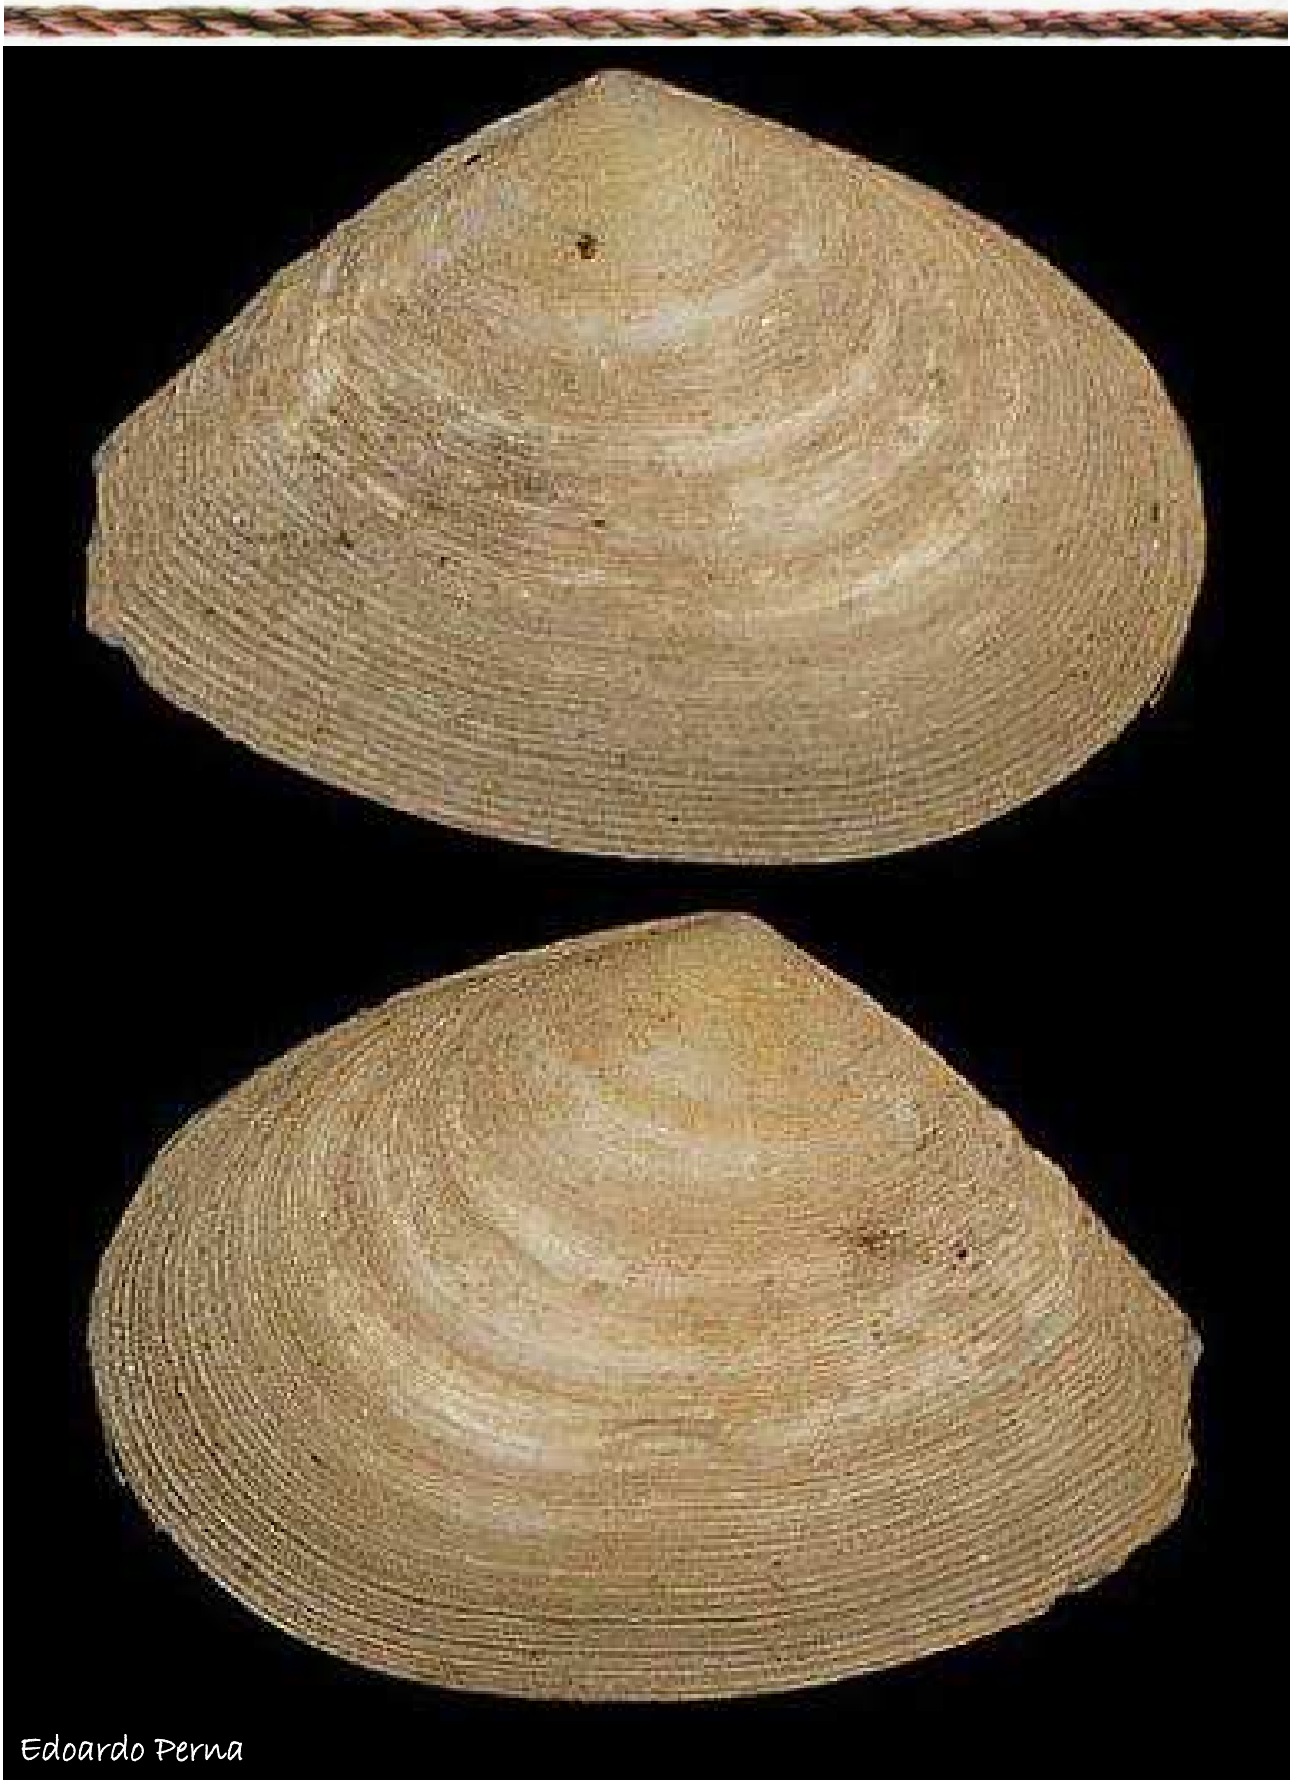

Edoardo Perna

*Moerella distorta* (Poli, 1791)

Edoardo Perna

*Moerella donacina* (Linnaeus, 1758)

Ennio Squizzato

*Fabulina fabula* (Gmelin, 1791)

Akís Angelidis

*Bosemprella incarnata* (Linnaeus, 1758)

Ennio Squizzato

*Peronidia albicans* (Gmelin, 1791)

Ennio Squizzato

*Peronaea planata* (Linnaeus, 1758)

Ennio Squizzato

*Atlantella pulchella* (Lamarck, 1818)

Ennio Squizzato

*Asbjornsenia pygmaea* (Lovén, 1846)

Edoardo Perna

*Serratina serrata* (Brocchi, 1814)

Edoardo Perna

*Macomangulus tenuis* (da Costa, 1778)

Summary Plate - Συνοπτική πλακέτα