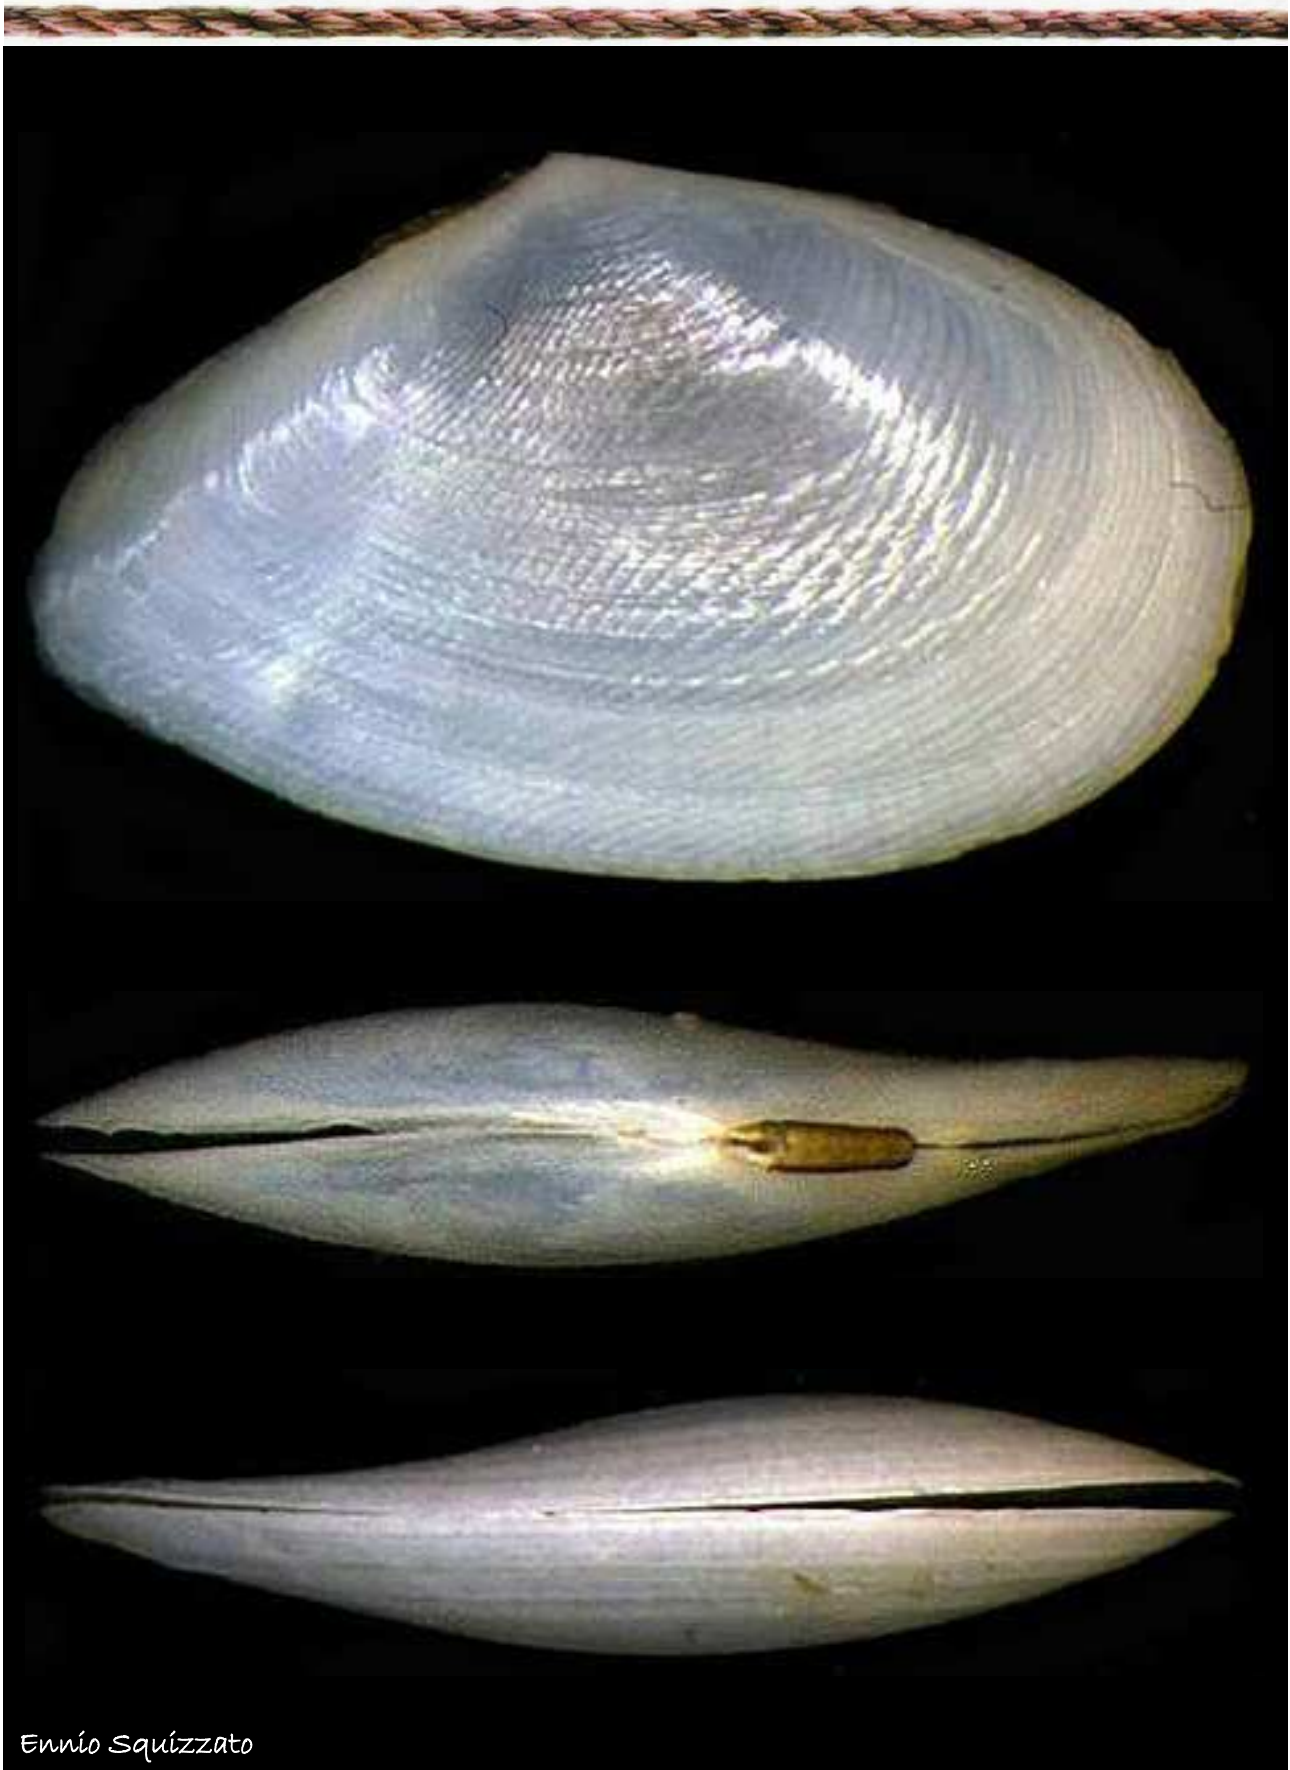

Edoardo Perna

*Macomopsis cumana* (O.G. Costa, 1830)

Edoardo Perna

*Arcopella balaustina* (Linnaeus, 1758)

Edoardo Perna

*Oudardia compressa* (Brocchi, 1814)

Edoardo Perna

*Arcopagia crassa* (Pennant, 1777)

Edoardo Perna

*Moerella distorta* (Poli, 1791)

Edoardo Perna

*Moerella donacina* (Linnaeus, 1758)

Ennio Squizzato

*Fabulina fabula* (Gmelin, 1791)

Akís Angelidis

*Bosemprella incarnata* (Linnaeus, 1758)

Ennio Squizzato

*Peronidia albicans* (Gmelin, 1791)

Ennio Squizzato

*Peronaea planata* (Linnaeus, 1758)

Ennio Squizzato

*Atlantella pulchella* (Lamarck, 1818)

Ennio Squizzato

*Asbjornsenia pygmaea* (Lovén, 1846)

Edoardo Perna

*Serratina serrata* (Brocchi, 1814)

Edoardo Perna

*Macomangulus tenuis* (da Costa, 1778)

Summary Plate - Συνοπτική πλακέτα