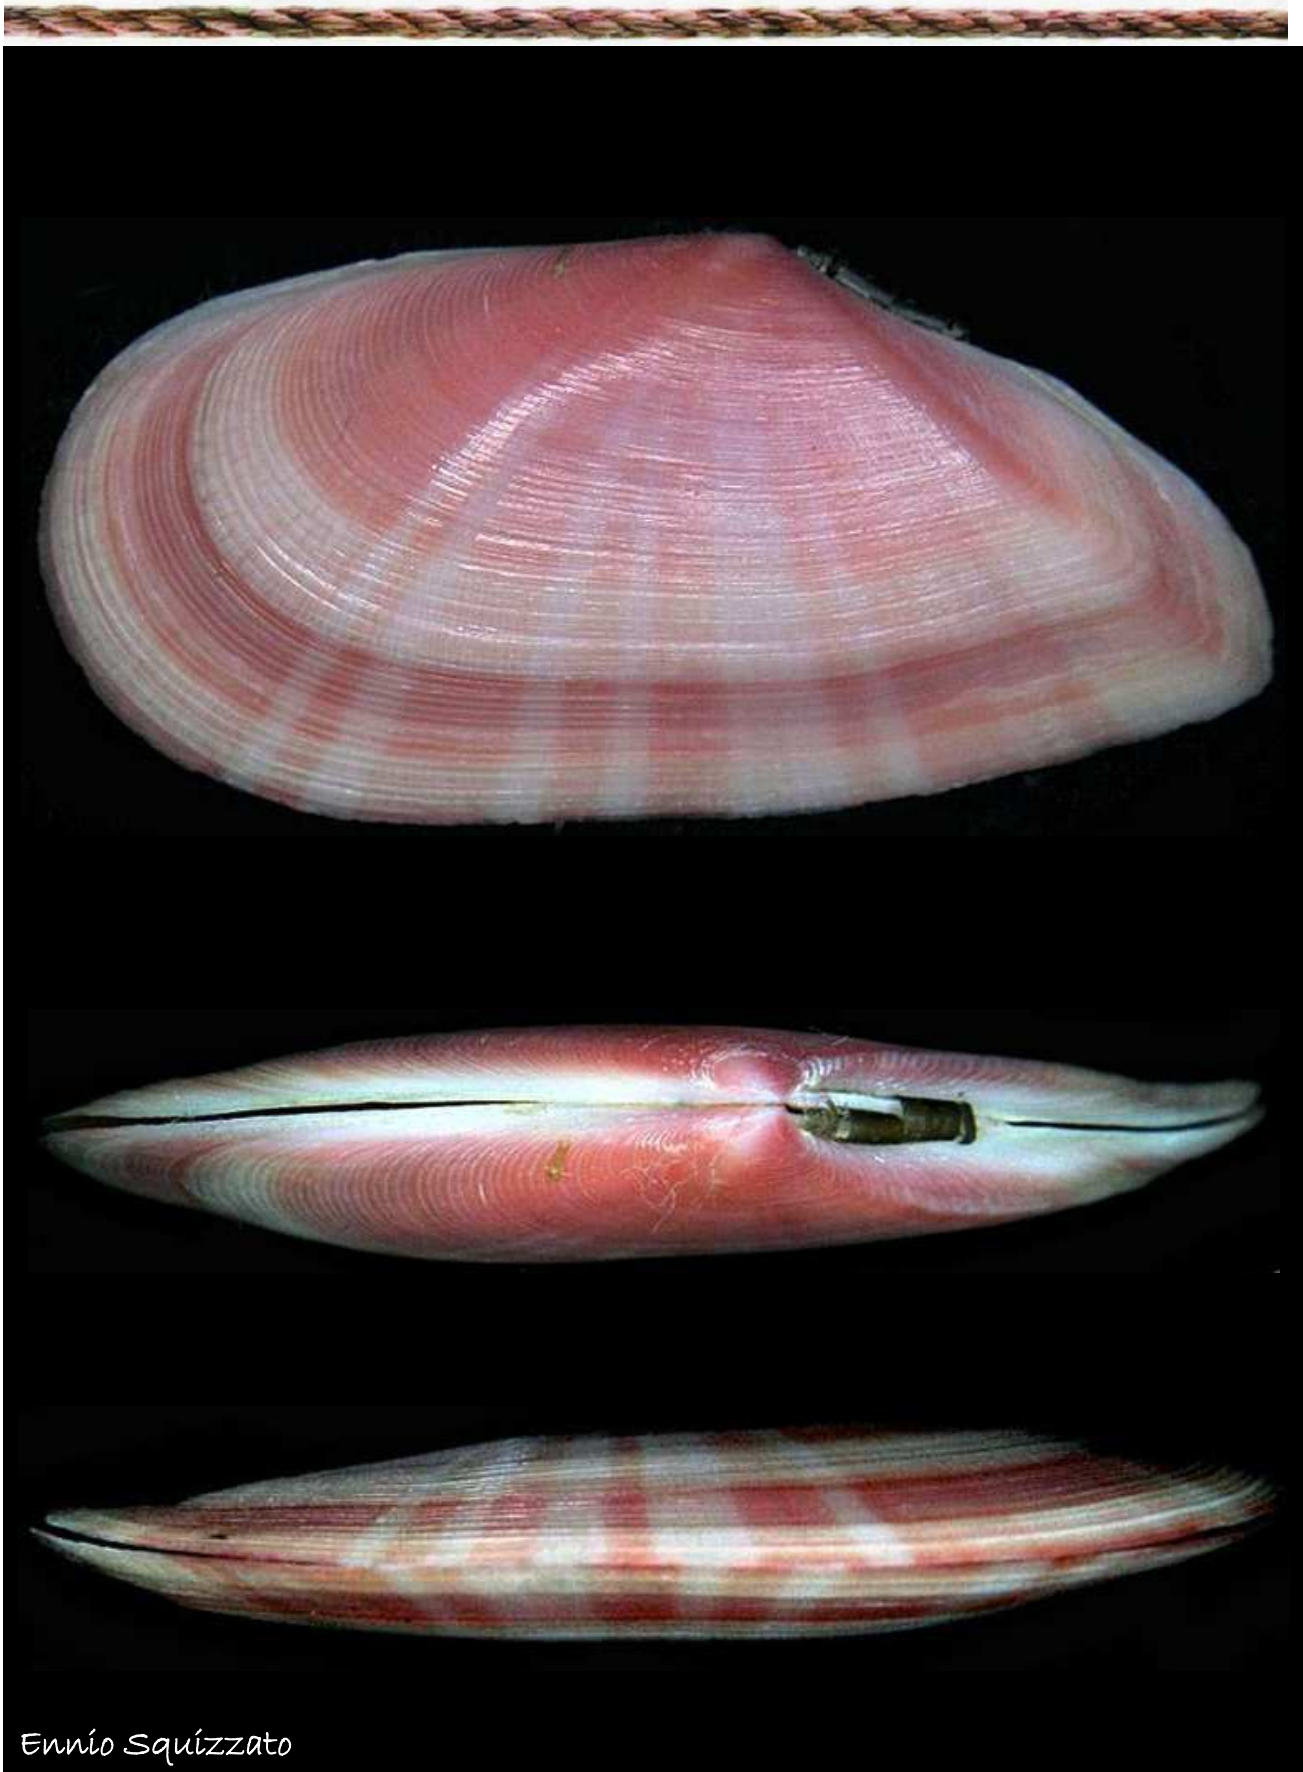

Edoardo Perna

*Macomopsis cumana* (O.G. Costa, 1830)

Edoardo Perna

*Arcopella balaustina* (Linnaeus, 1758)

Edoardo Perna

*Oudardia compressa* (Brocchi, 1814)

Edoardo Perna

*Arcopagia crassa* (Pennant, 1777)

Edoardo Perna

*Moerella distorta* (Poli, 1791)

Edoardo Perna

*Moerella donacina* (Linnaeus, 1758)

Ennio Squizzato

*Fabulina fabula* (Gmelin, 1791)

Akís Angelidis

*Bosemprella incarnata* (Linnaeus, 1758)

Ennio Squizzato

*Peronidia albicans* (Gmelin, 1791)

Ennio Squizzato

*Peronaea planata* (Linnaeus, 1758)

Ennio Squizzato

*Atlantella pulchella* (Lamarck, 1818)

Ennio Squizzato

*Asbjornsenia pygmaea* (Lovén, 1846)

Edoardo Perna

*Serratina serrata* (Brocchi, 1814)

Edoardo Perna

*Macomangulus tenuis* (da Costa, 1778)

Summary Plate - Συνοπτική πλακέτα